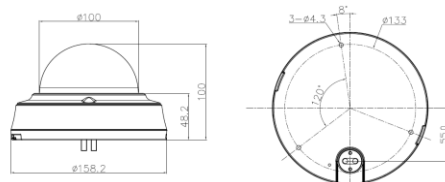

2M 360도 파노라믹 돔 카메라

PA1080-360S

제품 특징

- 하나의 카메라로 사각지대 없는 360도 전방위 감시를 통해 경제적인 모니터링 시스템 구성이 가능
- 고해상도(full HD)의 실시간 영상을 최대 30프레임 전송
- GEO사의 기하학적 프로세서를 기반으로 카메라에서 직접 왜곡 보정처리 후 전송함으로써 서버와 네트워크의 부하를 최소화하여 안정적인 모니터링
- 보정처리 된 이미지를 전체화면 또는 파노라믹 화면으로 보여주고, 각 화면을 PTZ 기능을 활용하여 원하는 위치 및 각도를 정확히 조정 가능
- F1.4(최저조도 0.03Lux) 의 고품질 어안렌즈를 사용하여 저조도 환경 최적의 이미지를 전송
- 파노라마 모드 193.5도 화각 / 손실률 10.26% (한국 산업기술 시험원 시험 평가)

외관도 및 규격

원격 모니터링 & 모바일 앱 & 카메라 보정 이미지

보정 이미지 & 파노라믹 이미지