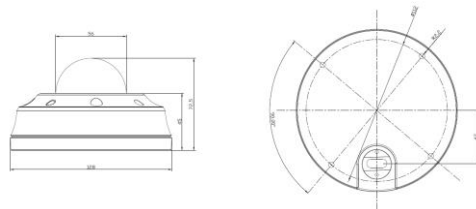

2M 360도 파노라믹 IR MINI DOME 카메라 PA1080P-360P(2M)

제품 특징

- 하나의 카메라로 사각지대 없는 360도 전방위 감시를 통해 경제적인 모니터링 시스템 구성이 가능
- 고해상도(full HD)의 실시간 영상을 최대 30프레임 전송
- GEO사의 기하학적 프로세서를 기반으로 카메라에서 직접 왜곡 보정처리 후 전송함으로써 서버와 네트워크의 부하를 최소화하여 안정적인 모니터링
- 보정처리 된 이미지를 전체화면 또는 파노라믹 화면으로 보여주고, 각 화면을 PTZ 기능을 활용하여 원하는 위치 및 각도를 정확히 조정
- 고휘도 IR LED를 사용하여 야간감시에 적합
- ONVIF 프로토콜과의 연동으로 저장장치의 제한이 없으며, 현재 사용중인 사이트에도 추가 교체 비용 없음

외관도 및 규격

원격 모니터링 & 모바일 앱 & 카메라 보정 이미지

(EVMS 라이브 화면)

(EVMS 재생 화면)

(M-eye 모바일 전용 앱)

보정 이미지 & 파노라믹 이미지

(보정 전 이미지)

(보정 이미지)

(파노라믹 이미지)

제품 사양

주요사항		PA1080-360P(2M)
카메라	철상소자 및 스캔방식	1/3" Panasonic CMOS 프로그래시브 스캔
	유효 화소수	1,944(H) X 1,092(V) : 2.1M
	최저조도	0Lux (IR LED ON)
	IR LED / 가시거리	4개 / 10M
렌즈	렌즈 사양	1.27mm
	최대구경비	F 2.0
	화각	185°
	최소 지근거리	0.5M
오디오	오디오 입력/출력	1 * 라인 입력 / 1 * 라인 출력 ; G.711 PCMU, G.711 PCMA, G.726
기능	Day & Night	자동(디지털 컬러&흑백) / ICR Filter
	역광보정	OFF / WDR / BLC / HSBC
	모션감지	ON (5개 감시영역지정 가능) / OFF
	화이트밸런스	자동 / 실내 / 실외 / 수동
	전자셔터	자동 / 흔들림보정 / 수동 (1/30 ~ 1/50,000 sec)
	사생활 보호영역 지정	8개 영역 지정 가능
	방향전환	가로,세로 전환 기능
	비디오 출력	없음
네트워크	이더넷	RJ-45 (10/100BASE-T)
	비디오 압축방식	H.264 / MJPEG
	최대 녹화 화소 / 프레임	1920 x 1080 / 1280 x 720 / 704 x 480 / 352 x 240 @ 60 프레임
	화질제어	비디오 압축 방식 : H.264, Bitrate 단계 조절 MJPEG : 화질 단계 조절 (5 단계)
	비트레이트 제어	H.264: VBR, CBR / MJPEG : VBR
	전송능력	프라이머리, 세컨더리
	IP	DHCP/IPv4
	지원 프로토콜	ONVIF , TCP/IP, UDP/IP, RTP(UDP), RTP(TCP), RTSP, NTP, HTTP, HTTPS, DHCP, FTP, SMTP, ARP, DNS, DDNS
	보안	HTTPS 로그인 인증, 유효 IP 주소 걸러내기, 사용자 접속로그 남기기
	전송방식	유니캐스트 / 멀티캐스트
	최대 동시 접속자	10명
	녹화모드	상시녹화 / 모션감지 / 스케줄 녹화
	이벤트 전송서버	FTP, SMTP
	웹지원 언어	영어, 한국어
	지원 OS & 웹 브라우저 버전	지원 OS : Windows XP 또는 상위 버전 지원 웹 브라우저 : Internet Explorer 7.0 또는 상위 버전
	원격 제어 소프트웨어	EVMS (16CH 번들 소프트웨어)
	휴대폰 어플리케이션	M-EYES : 아이폰, 안드로이드폰
규격	메모리 슬롯	SD/SDHC 메모리 슬롯
	동작 온도/습도	-20°C ~ +60°C (-4°F ~ +140°F) / 20% ~ 80% RH
	방진/방수/내충격 대응	IP66 Grade(방수/방진 그레이드)
	사용 전력	DC12V/최대 1A, 12W
	PoE	PoE (IEEE802.3af) / 기본탑재
	외형 치수 / 무게	Ø128(가로) x 72.5(높이) mm / 780g (재질 : 알루미늄)