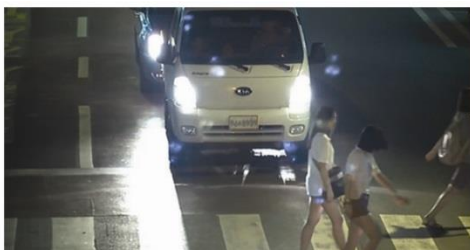

### 2.0 Mega Pixel CCD(Global Shutter)

트리플 스트리밍 (H.264/MPEG4/MJPEG)

양방향 오디오

IR-cut Filter

야간 칼라 모드 지원 (Night Vision)

Micro sec 단위의 Shutter 제어

야간 번호판 촬영 거리 : 최대 20미터(시속 120Km)/1차선

야간 인식 거리 : 100미터 ( 셔터 1/60sec)

24개 Power LED 내장 ( 15,30도)/740nm

SDK : Onvif 2.1 , PSIA 1.1 , HTTP API

(야간 녹화 영상)

(야간 녹화 영상)

(시속 100Km/h 주간 녹화 영상)