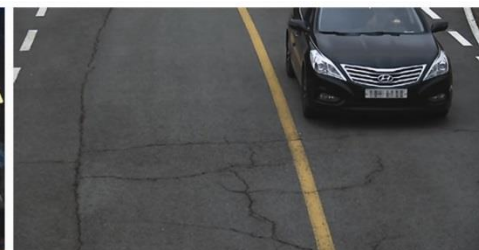

24개 Power LED 내장 ( 15,30도)/740nm

SDK : Onvif 2.1 , PSIA 1.1 , HTTP API

(야간 녹화 영상)

(야간 녹화 영상)

(시속 100Km/h 주간 녹화 영상)

# 제품 사양

| 모델명           | PA-DIR250ACH  |
|---------------|---|
| Image Sensor  | 1/3" 프로그레시브 스캔 Sony 2.0 Mega Pixel CCD  |
| 유효 화소수        | 1920(H) x 1080(V)   |
| 최저조도          | 컬러 : 0.1Lux@F1.2, 흑백: 0.01Lux@F1.2, IR LED ON: 0 Lux  |
| 렌즈            | 6~50mm D/N Auto IRIS 렌즈   |
| 주.야간 모드       | IR Cut 필터 제어, Night Color vision 모드 지원  |
| 셔터 속도         | 1/30~1/20,000초 (글로벌 셔터 방식) , 마이크로 sec 단위 셔터 제어  |
| IR LED        | 740nm Power LED 24ea (15, 30 °)   |
| IR 방사거리       | 100m (Shutter 1/60sec) , Car 10~20m ( 120 km )  |
| 이미지 제어        | 셔터,게인,밝기,대비,선명도,포화도,다이내믹 레인지,노출,디지털 WDR<br>디지털 노이즈 제거,안개보정,화이트밸런스,데드픽셀 보정,동작감지<br>프라이버시 마스크,미러,플립, 나이트비전 값 제어 |
| 전문가 이미지 제어    | 자동 셔터 최소/최대값, 자동 게인 최소/최대값,아이리스 모드<br>자동 노출 참조 값/영역   |
| 영상 압축         | 트리플 코덱(H.264/MPEG4/MJPEG)   |
| 해상도           | 1920x1080, 1280x720,720x480, 704x576, 704x480, 640x480 등  |
| 최대 프레임        | 30fps @1920x1080  |
| 비트 레이트 제어     | CBR , VBR   |
| 스트리밍          | 트리플 스트리밍 (H.264/MPEG4/MJPEG)  |
| 사생활 보호기능      | 최대 6지역  |
| 동작 감지         | 최대 8지역  |
| 오디오 압축        | 업스트리밍(마이크 입력): G.711 a law/u law,G.726,AAC<br>다운스트리밍(스피커 출력) : G.711 a law/u law                              |
| 오디오 통신        | 양방향 오디오   |
| 프로토콜          | IPv4/6,HTTP,TCP,UDP,RTSP,RTP,Multicast,SMTP,FTP,ICMP,DHCP,UPnP,Bonjour<br>ARP,DNS,DynDNS,HTTPS,SNMP,syslog    |
| 동시 접속 가능자     | 최대 10명 라이브 영상 모니터링  |
| 보안            | 사용자 ID/Password, IP 주소 필터링  |
| 이벤트 트리거       | 트리거 입력, 동작 감지 시   |
| 이벤트 통지        | 스트로브 출력(디지털 출력),로컬 스토리지,TCP,이메일,FTP,클라이언트   |
| LAN Interface | Ethernet 10/100 Base-T (RJ-45)  |
| Compliance    | Onvif 2.1 , PSIA 1.1 , HTTP API   |
| 전원            | DC24V/2.5A  |
| 동작온도          | -10도~60도  |
| 무게            | 약 1Kg   |
| 크 기           | 176(W)x147(H)x384(D)mm  |